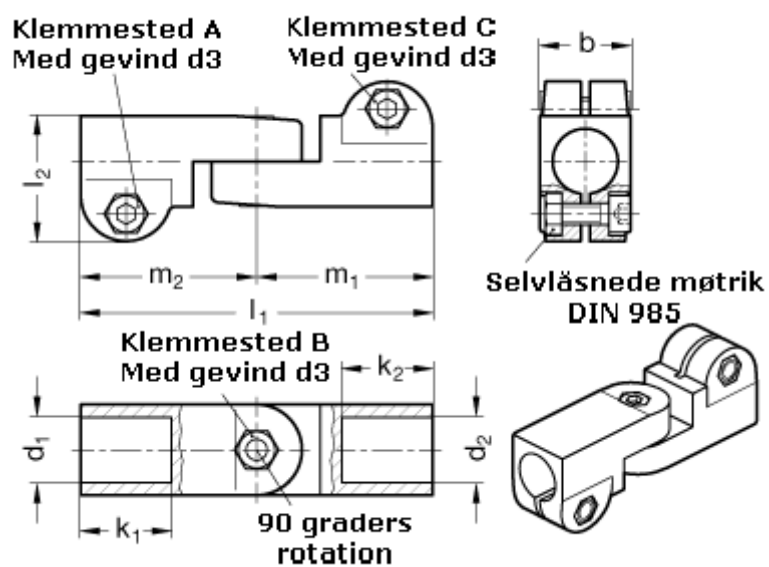

Varenummer: 20285B18B142SW  
Beskrivelse: E+G laskeforbindelse  
GN285-B18-B14-2-SW

## Mål

$b = 25$	$m_1 = 48.5$
$d_1 = B18$	$m_2 = 48.5$
$d_2 = B14$	
$d_3 = M 6$	
$k_1 = 25$	
$k_2 = 25$	
$l_1 = 97$	
$l_2 = 34.5$	